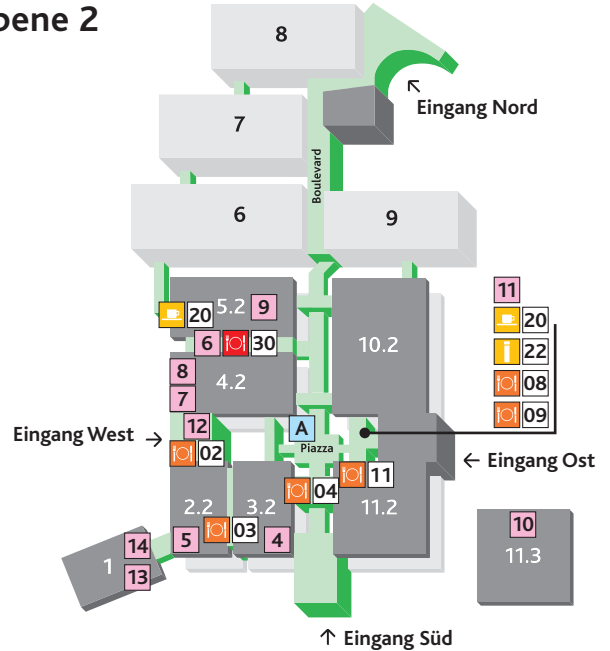

## Ebene 1

## Ebene 2

#### Snack Points & Bars

	Snack Point	09:00–18:00 Uhr	09:00–17:00 Uhr
	Café Fahrenheit	08:00–14:00 Uhr	08:00–14:00 Uhr
	Kölschbar	11:00–19:00 Uhr	11:00–18:00 Uhr
	Coffee meets juice	09:00–18:00 Uhr	09:00–17:00 Uhr
	Pure Halal	09:00–18:00 Uhr	09:00–17:00 Uhr

### Öffnungszeiten

Mo.–Sa. 14.–19.01.

So. 20.01.2018