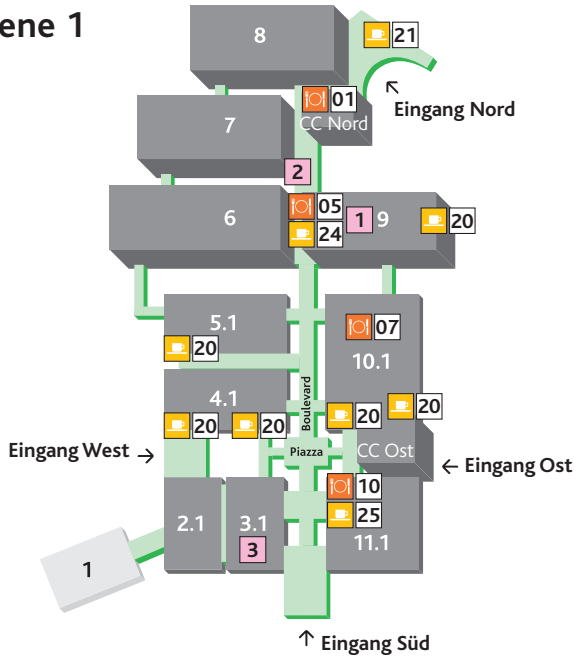

## Ebene 1

## Ebene 2

#### Snack Points & Bars

	Snack Point	09:00–18:00 Uhr	09:00–17:00 Uhr
	Café Fahrenheit	08:00–14:00 Uhr	08:00–14:00 Uhr
	Kölschbar	11:00–19:00 Uhr	11:00–18:00 Uhr
	Coffee meets juice	09:00–18:00 Uhr	09:00–17:00 Uhr
	Pure Halal	09:00–18:00 Uhr	09:00–17:00 Uhr

### Öffnungszeiten

Mo.–Sa. 14.–19.01.

So. 20.01.2018